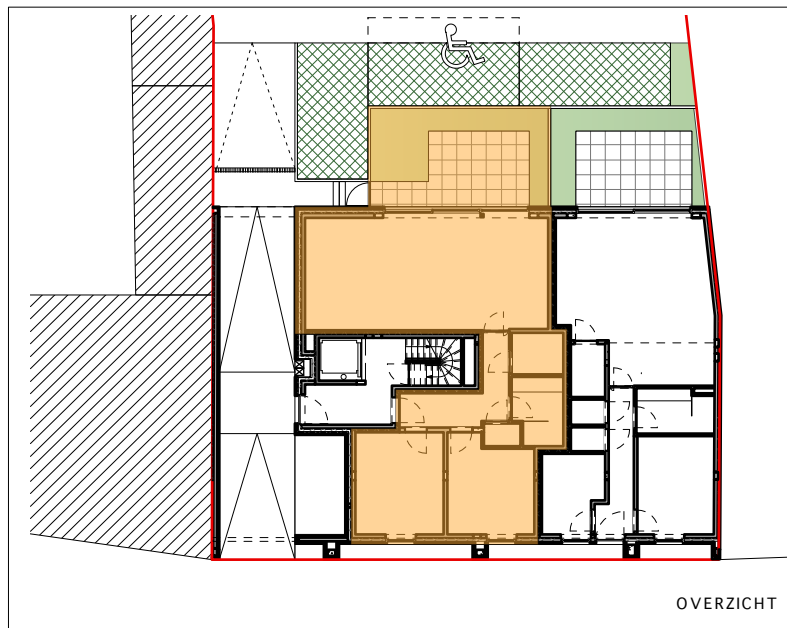

# Gelijkvloers

APP. GV01

2  
SLAAPKAMERS

105 m<sup>2</sup>  
OPPERVLAKTE

14,3 m<sup>2</sup>  
OPP. TERRAS

13,19 m<sup>2</sup>  
OPP. TUIN