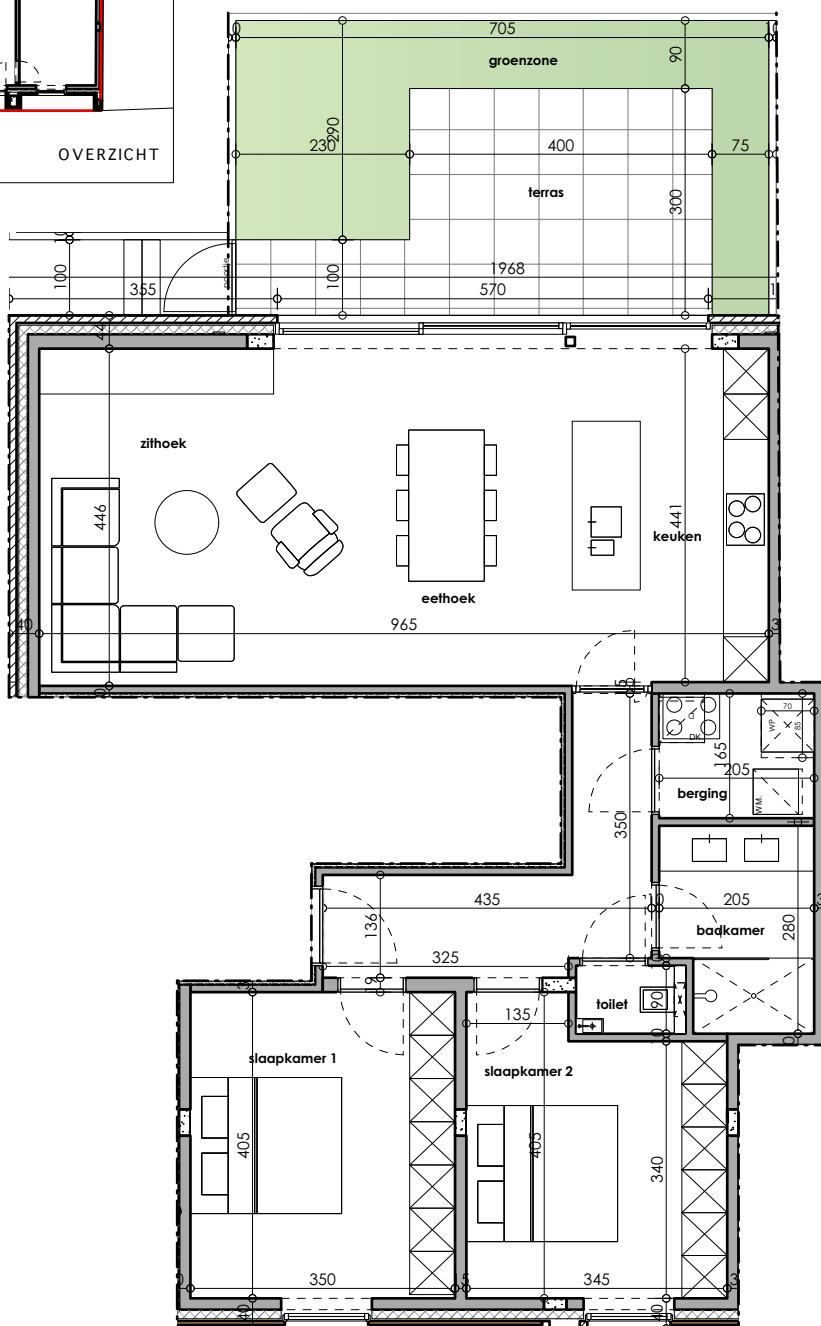

# Gelijkvloers

APP. GV01

2  
SLAAPKAMERS

105 m<sup>2</sup>  
OPPERVLAKTE

14,3 m<sup>2</sup>  
OPP. TERRAS

13,19 m<sup>2</sup>  
OPP. TUIN