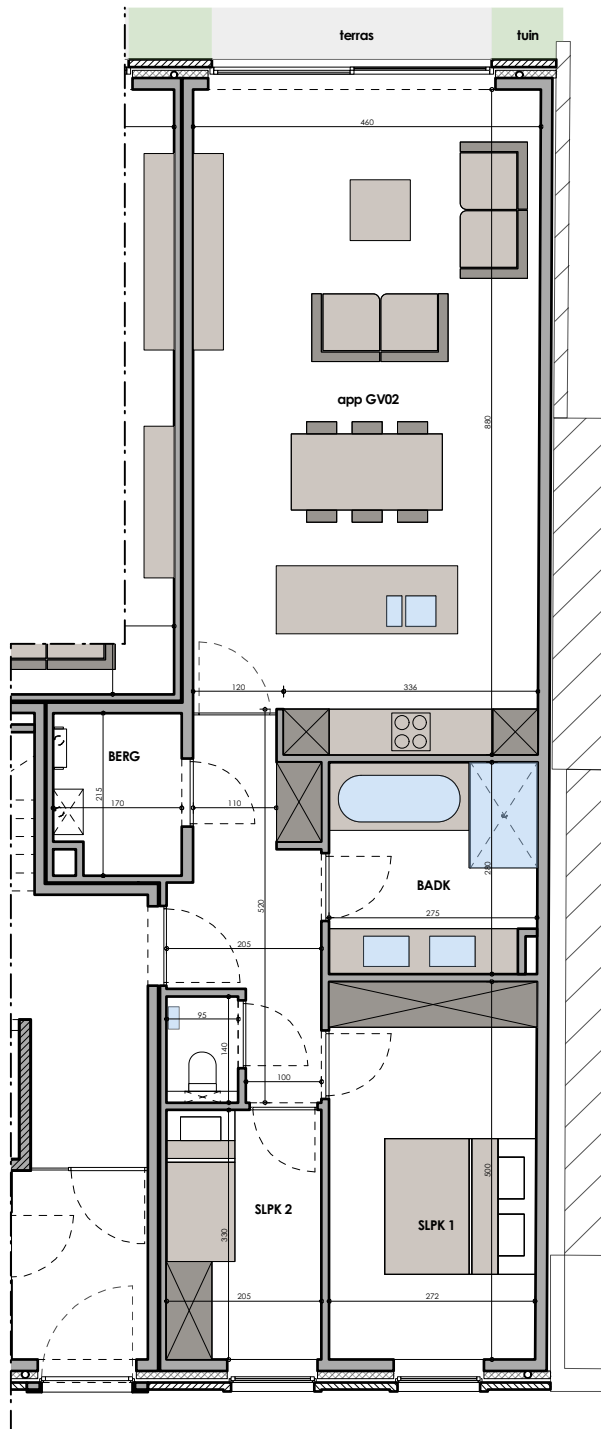

RESIDENTIE CROMBEZ
Ardooisestraat 24
8850 Ardoois

APPARTEMENT GV02
gelijkvloers

OPPERVLAKTES
opp. appartement: 92,8 m²
opp. tuin: 53,7 m²