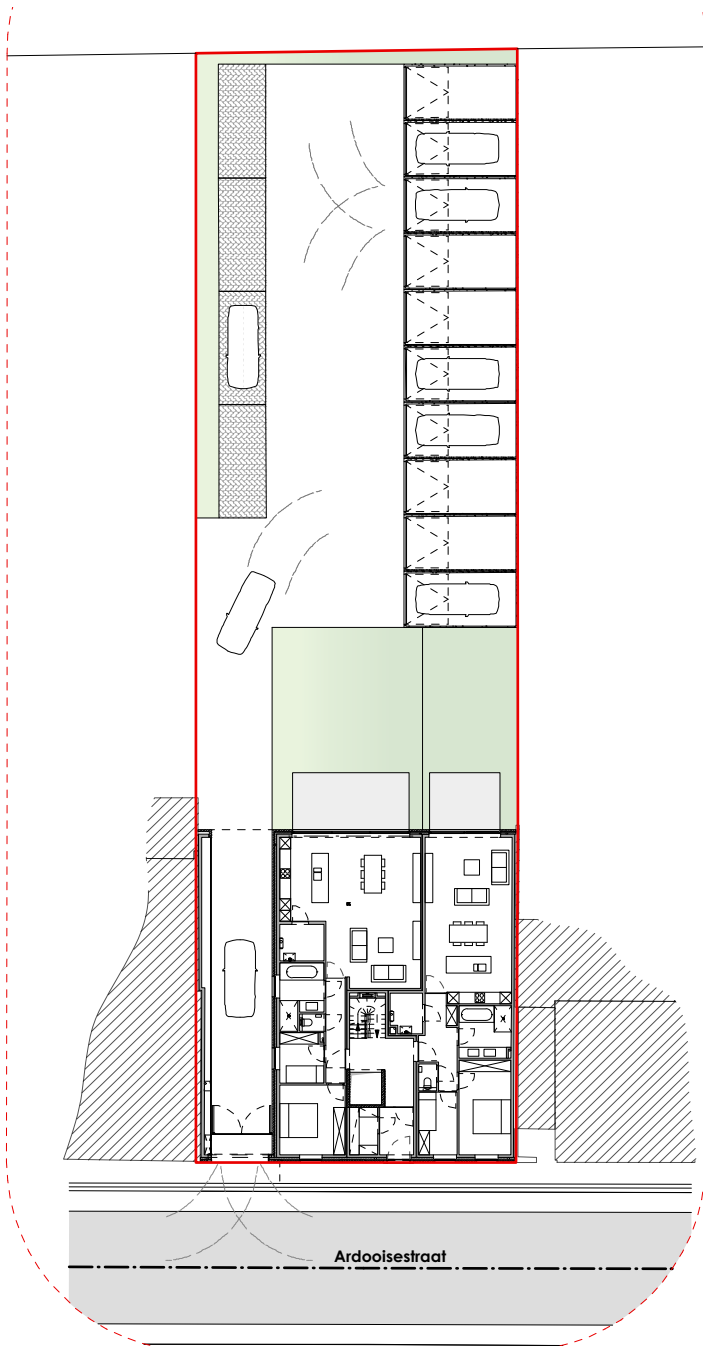

RESIDENTIE CHARLES  
Ardooisestraat 24  
8850 Ardoeie

6 APPARTEMENTEN + 10 GARAGEBOXEN  
inplanting

OPPERVLAKTES  
opp. appartement: 86,9 m<sup>2</sup>  
opp. tuin: 13,9 m<sup>2</sup>