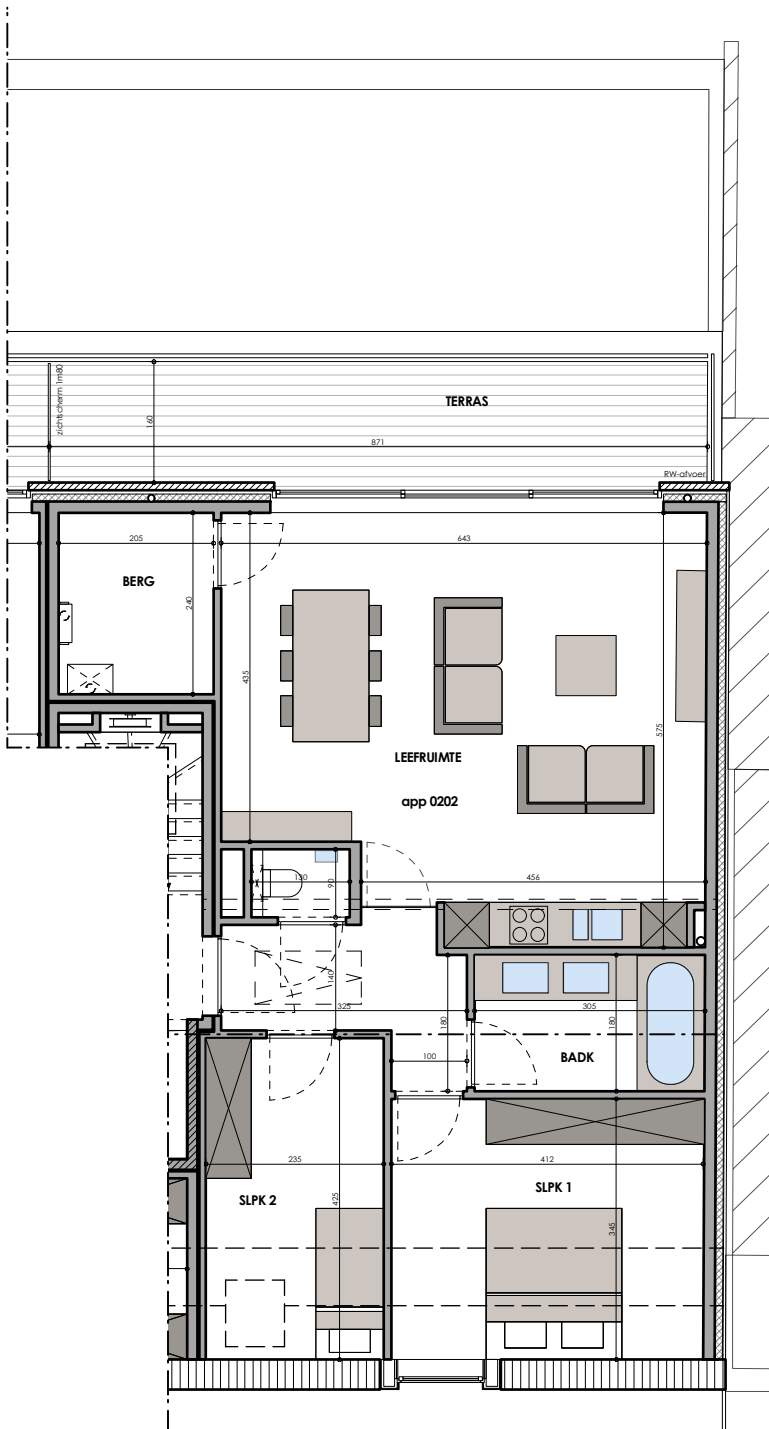

RESIDENTIE CHARLES  
Ardooisestraat 24  
8850 Ardoois

APPARTEMENT 0202  
verdieping +2

OPPERVLAKTES  
opp. appartement: 86,9 m<sup>2</sup>  
opp. tuin: 13,9 m<sup>2</sup>