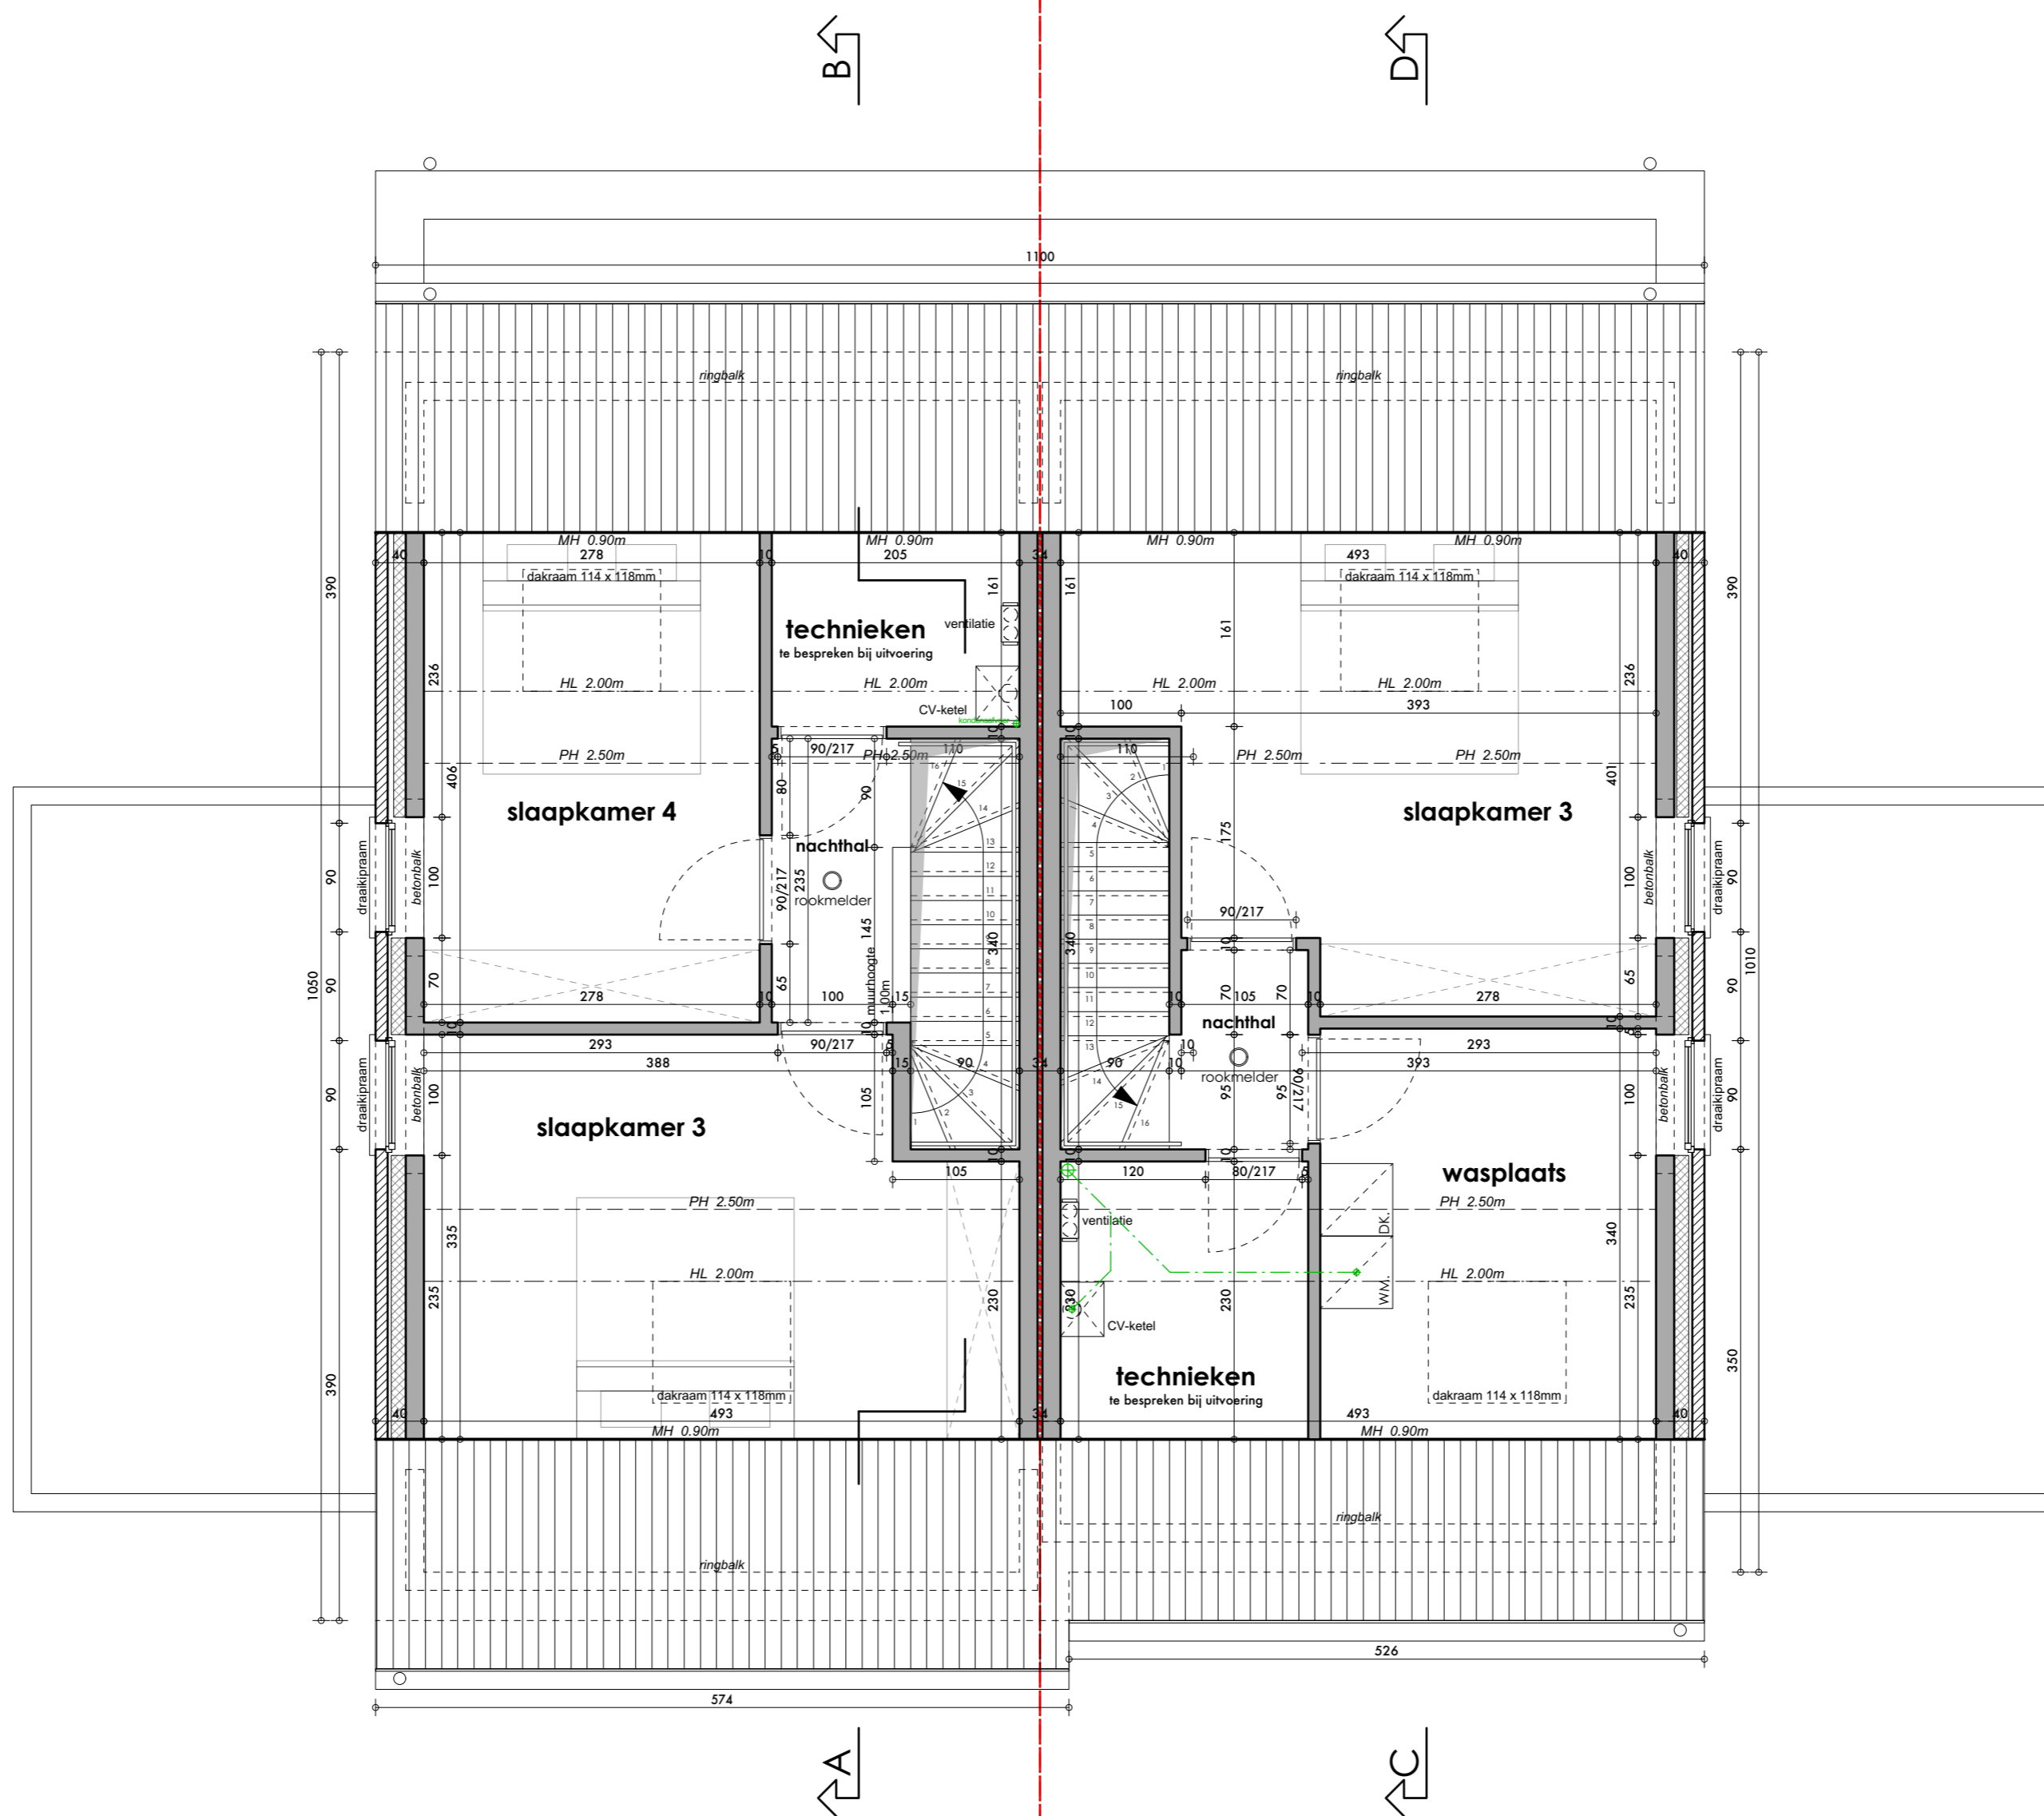

ontwerp: **BOUWEN VAN 4 WONINGEN**
 bouwplaats: Bekkemeers
 8740 Pittem
 1^o Afd., Sie D nrs. 198e5, 198g5, 198i4

03.07.2020 datum
 Karolien Lafaut bouwheer

1e VERDIEPING
 schaal 1/50

1e VERDIEPING
 schaal 1/50

2e VERDIEPING
 schaal 1/50

2e VERDIEPING
 schaal 1/50