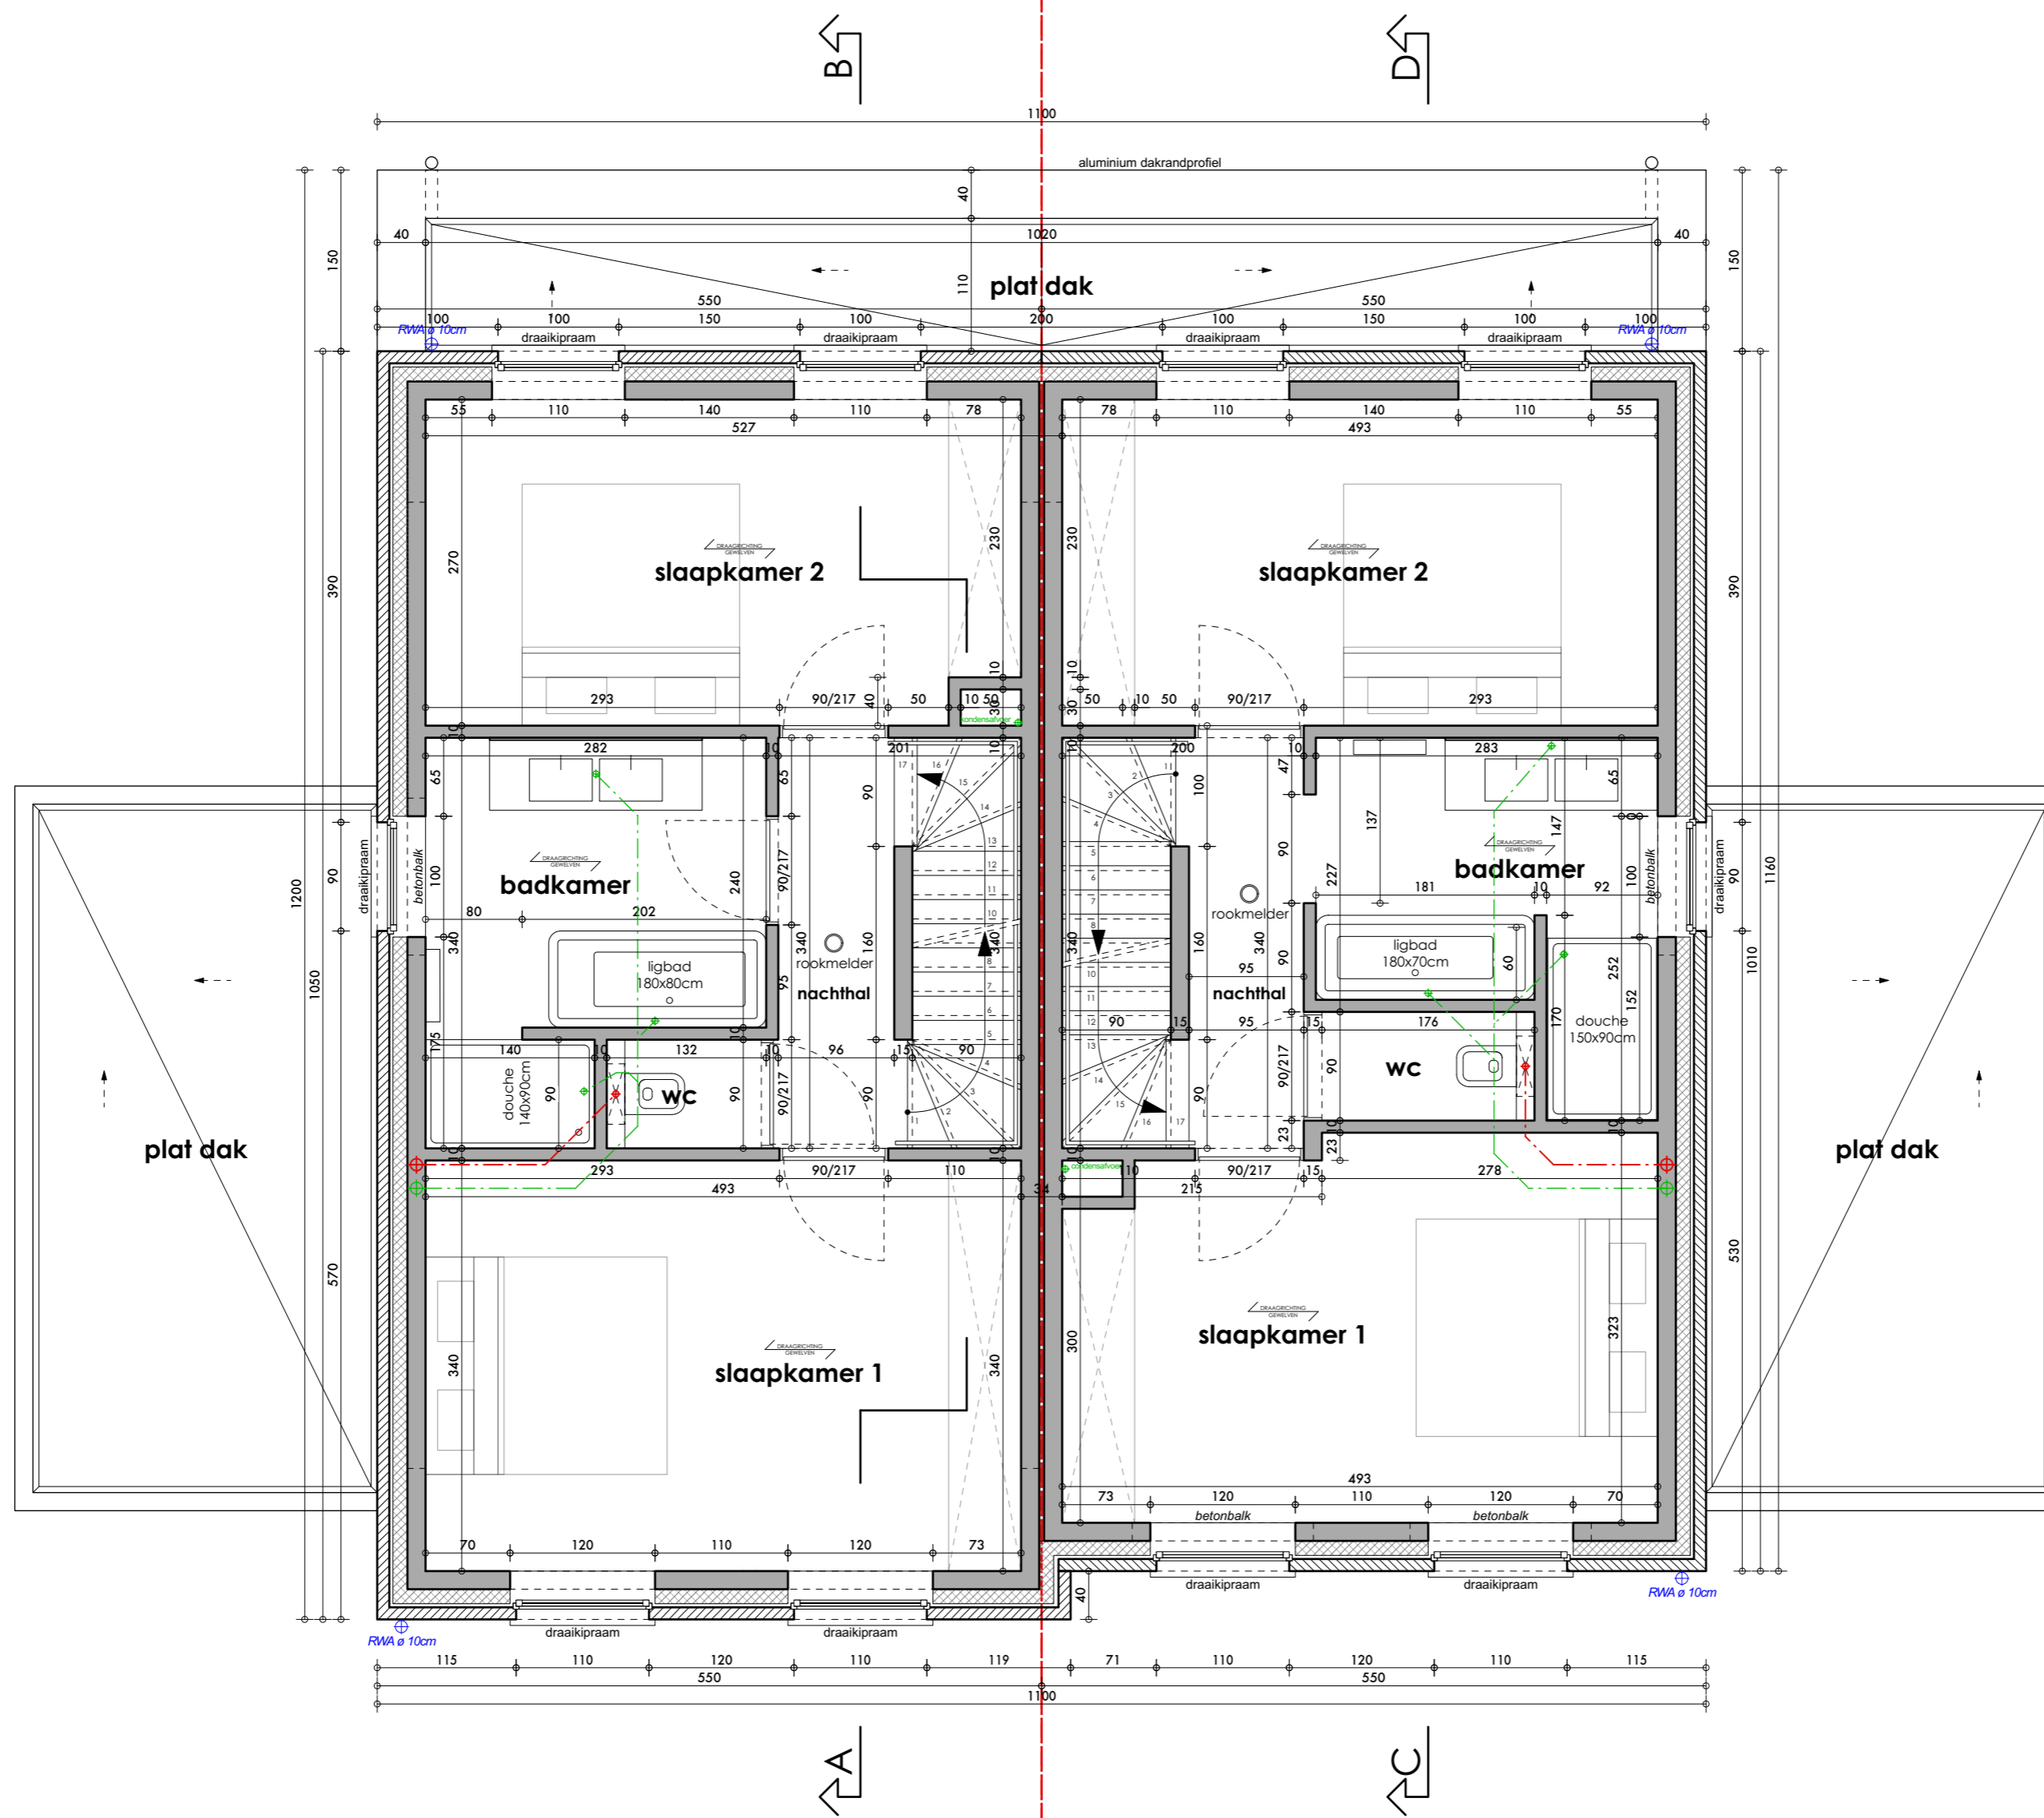

ontwerp: **BOUWEN VAN 4 WONINGEN**
 bouwplaats: Bekkemeers
 8740 Pittem
 1^o Afd., Sie D nrs. 198e5, 198g5, 198i4

03.07.2020 datum
 Karolien Lafaut bouwheer

1e VERDIEPING
 schaal 1/50

1e VERDIEPING
 schaal 1/50

2e VERDIEPING
 schaal 1/50

2e VERDIEPING
 schaal 1/50