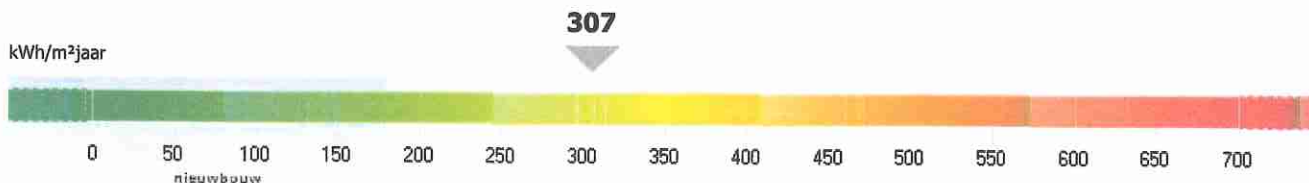

energieprestatiecertificaat

bestaand gebouw met woonfunctie

certificaatnummer **20131113-0001240803-00000012-9**

straat **Kerkplein**

nummer **16A** bus

postnummer **8750** gemeente **Wingene**

bestemming **appartement**

type -

bouwjaar -

softwareversie **1.5.2**

berekende energiescore (kWh/m²jaar):

307

De energiescore laat toe om de energiezuinigheid van appartementen te vergelijken.

energiezuinig
weinig besparingsmogelijkheden