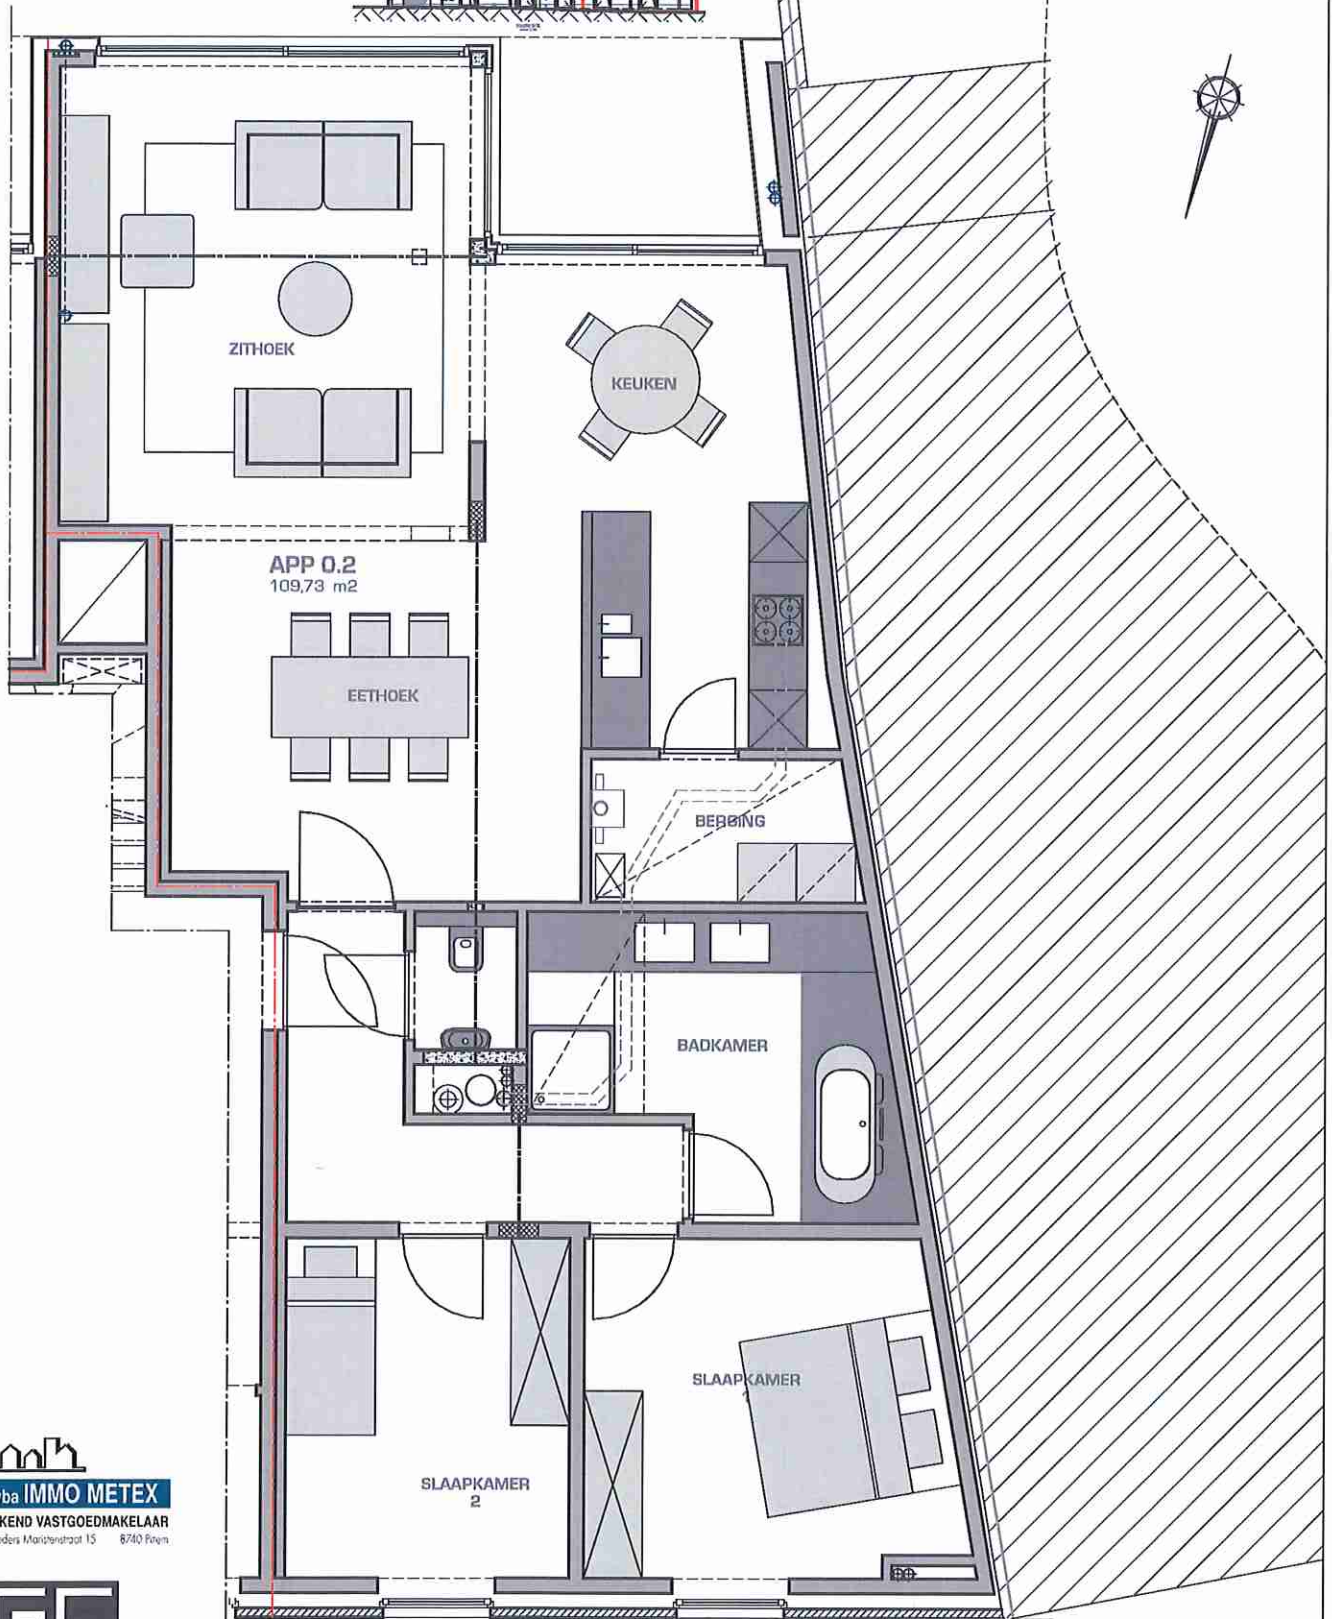

**RESIDENTIE MERLOT**  
Stationsstraat 2/0/2, 8740 Pittem

OPP. APPARTEMENT  
OPP. TERRAS

109,73 m<sup>2</sup>  
30,00 m<sup>2</sup>

  
bvba **IMMO METEX**  
ERKEND VASTGOEDMAKELAAR  
Broeders Marlierstraat 15 8740 Pittem