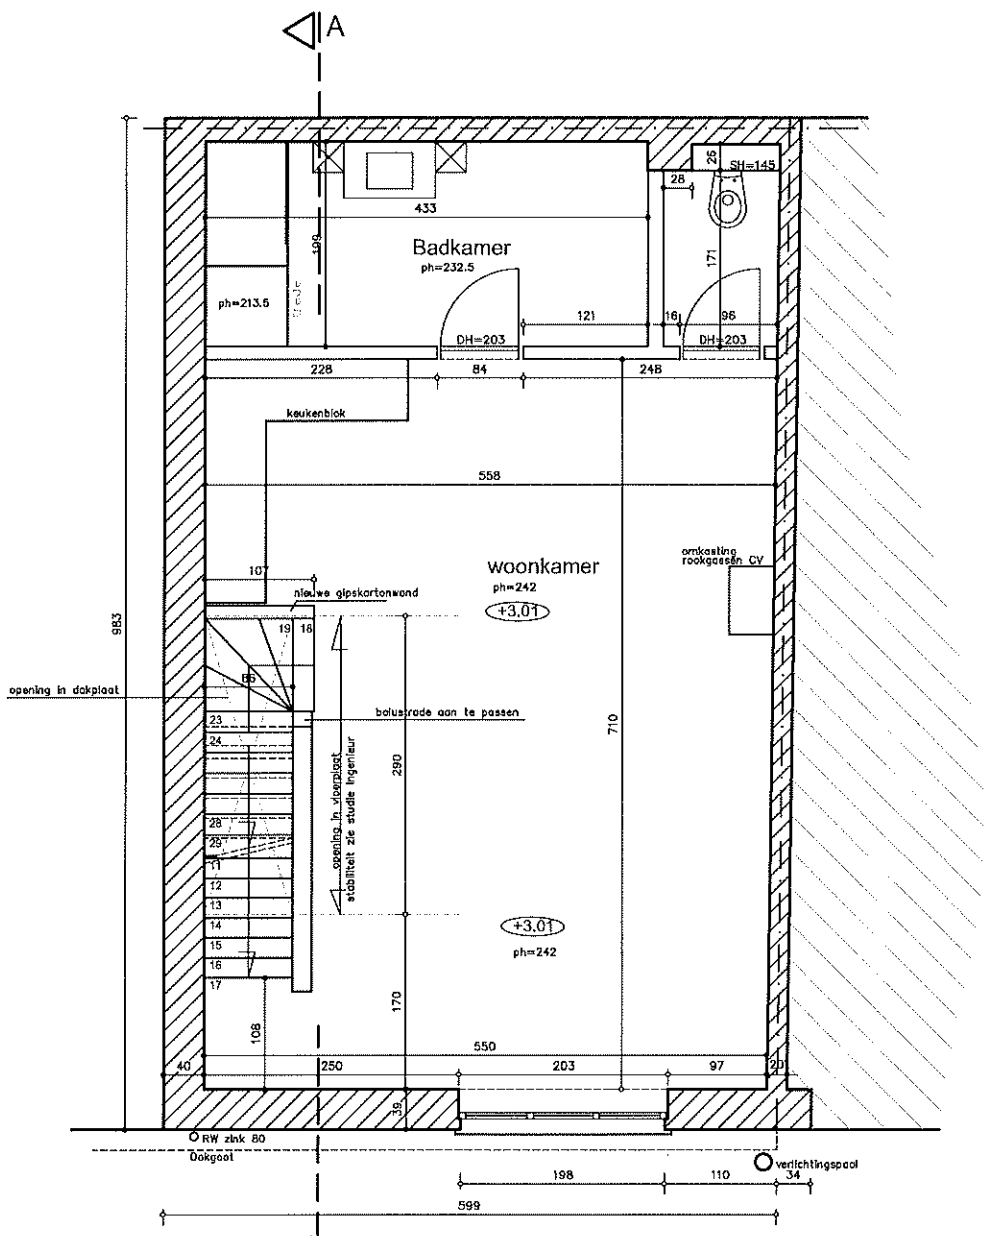

Woning Beverensestraat 1
 Ardoole - Afdeling I
 E - 397f

verdieping