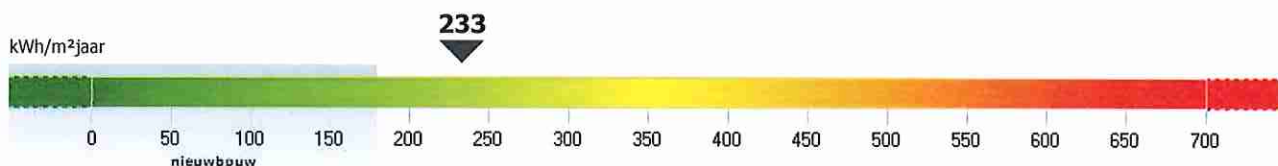

type **-**

bouwjaar **2003**

softwareversie **9.8.0**

berekende energiescore (kWh/m²jaar):

233

De energiescore laat toe om de energiezuinigheid van appartementen te vergelijken.

energiezuinig

weinig besparingsmogelijkheden