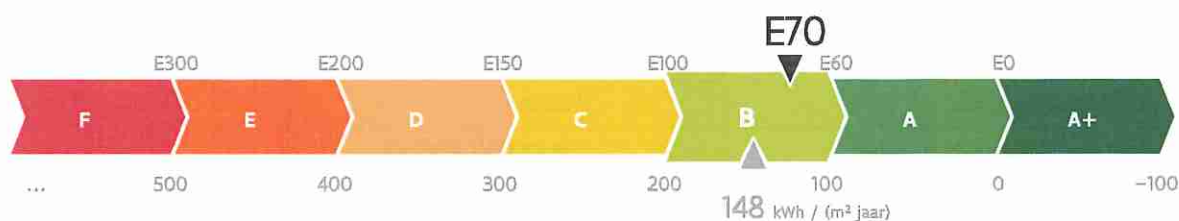

Energieprestatiecertificaat

BOUW

Residentiële eenheid

Achtste Linielaan 13 bus 0301, 8760 Meulebeke

appartement

identificatiecode: 37007-G-2013_194/EP14854/A001/D01/SD007

Energie label

De energieprestaties (E-peil, kWh/(m² jaar)) zijn bepaald via een theoretische berekening op basis van een standaardklimaat en een standaardgebruik. Ze houden geen rekening met het gedrag en het werkelijke energieverbruik van de (vorige) bewoners.