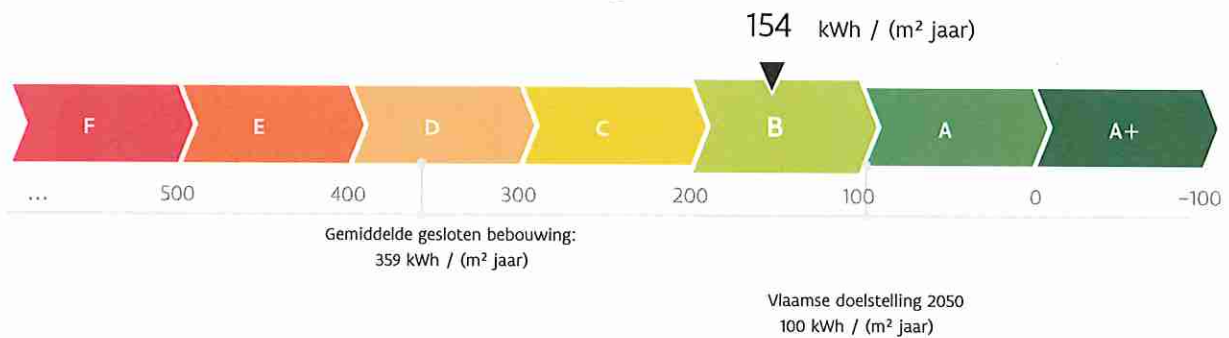

# Energieprestatiecertificaat

Residentieële eenheid

**Beverensestraat 1C, 8850 Ardoeie**

woning, gesloten bebouwing

certificaatnummer: 20220829-0002664286-RES-1

## Energie label

De energiescore en het energielabel van deze woning zijn bepaald via een theoretische berekening op basis van de bestaande toestand van het gebouw. Er wordt geen rekening gehouden met het gedrag en het werkelijke energieverbruik van de (vorige) bewoners. Hoe lager de energiescore, hoe beter.