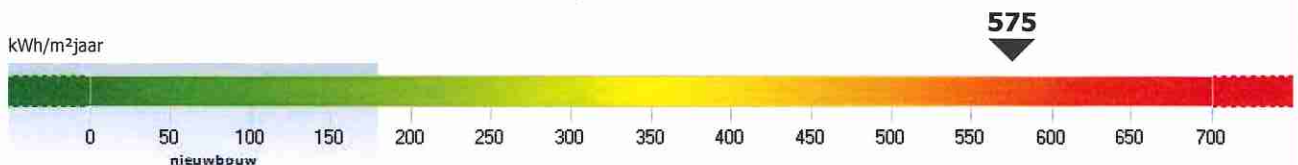

De energiescore laat toe om de energiezuinigheid van appartementen te vergelijken.

energiezuinig
weinig besparingsmogelijkheden

niet energiezuinig
veel besparingsmogelijkheden

energiesdeskundige

voornaam **LIODEB** achternaam **DEBEVER** erkenningscode **EP07215**
straat **Egemstraat** nummer **92** bus
postnummer **8740** gemeente **Pittem**
land **België**

Ik verklaar dat alle gegevens op dit certificaat overeenstemmen met de door de Vlaamse overheid vastgelegde werkwijze.

datum: **08-09-2015**

handtekening: