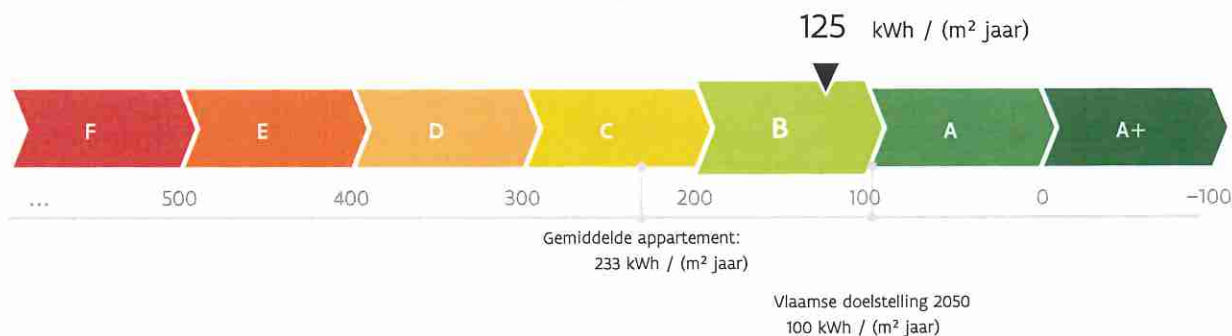

Energieprestatiecertificaat

Residentiële eenheid

Tieltstraat 1 bus 0/2, 8740 Pittem

appartement

certificaatnummer: 20210121-0002362389-RES-1

Energie label

De energiescore en het energielabel van dit appartement zijn bepaald via een theoretische berekening op basis van de bestaande toestand van het gebouw. Er wordt geen rekening gehouden met het gedrag en het werkelijke energieverbruik van de (vorige) bewoners. Hoe lager de energiescore, hoe beter.